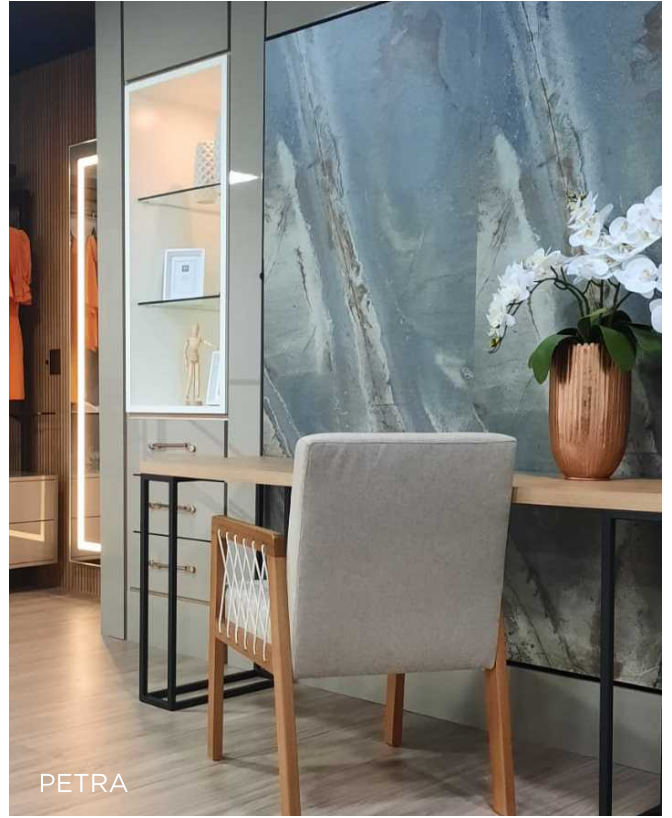

● fraca

Espessura:

18, 36mm

VULCANO

PETRA

MARMO

MDF - DURATEX
**BRANCO
DIAMANTE**

Textura: