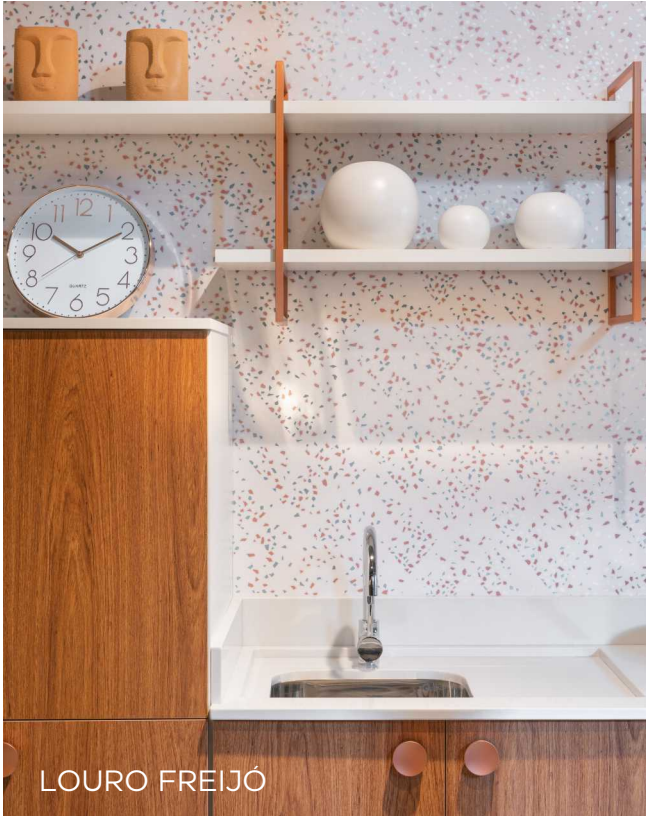

LOURO FREIJÓ

CORAZZI

MANHATTAN

MDF - SUDATI

AMAZÔNIA

Textura:

Trama

Intensidade da textura: